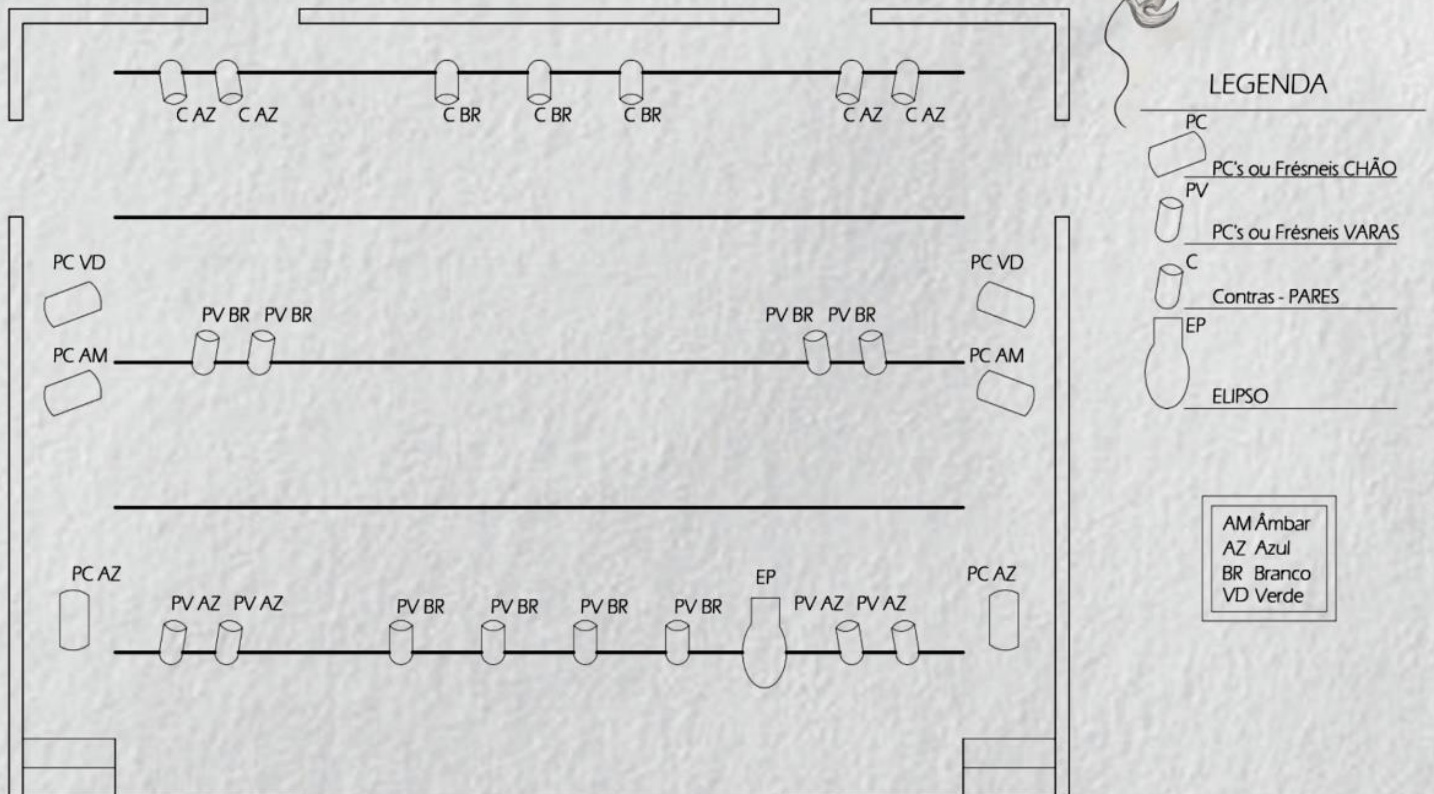

MAPA DE LUZ / PALCO E SOM

A menina da cabeça de Bola

Mapa de Luz
Espetáculo 'A menina da cabeça de bola'
Esc: 1:50

*Espetáculo adaptável para espaços não convencionais e rua

SOM

Instrumentos- Não
Caixas de P.A. - 2
Caixas de Monitor- 2
Amplificação- Sim
Mixer- 12 canais
Microfones de lapela: 4
Acesso a som de notebook

PALCO

Tipo: Italiano
Profundidade: Máxima- 8m
Mínima- 6m
Largura: Máxima- 10m
Mínima- 6m
Altura: Máxima- 6m
Mínima- 4m
Piso: linóleo, madeira
Vestimenta: Fundo- Rotunda Preta
Pernas- Pretas na configuração alemã
Bambolinas- Preta
Cortina- Não